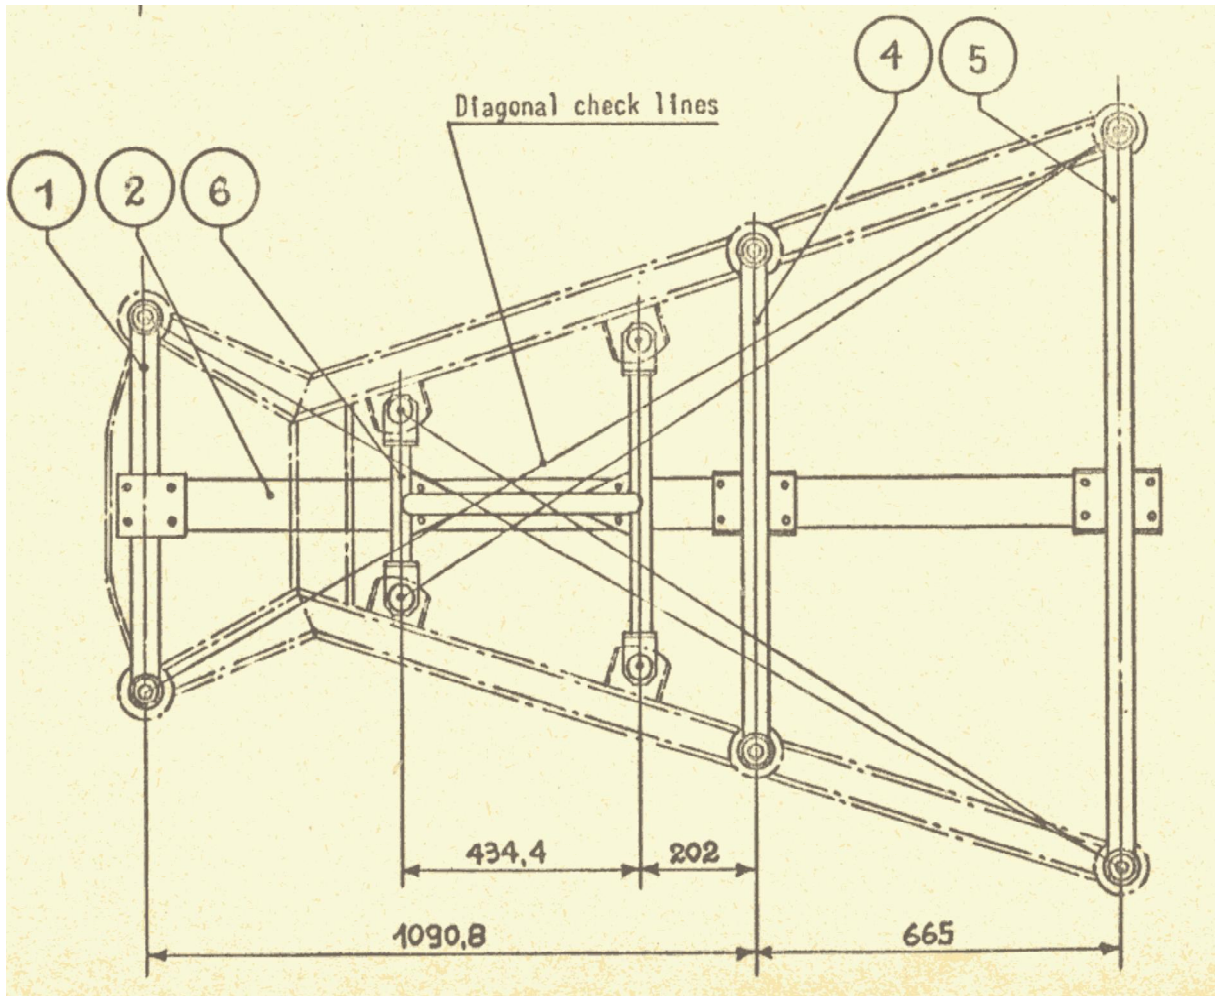

ClassicCarTuning

Tel: +31 (0) 653 740 600
info@classiccartuning.com
www.classiccartuning.com

De Bouw 1-A
3991 SX Houten
The Netherlands

Lancia Flaminia Sub-Frame